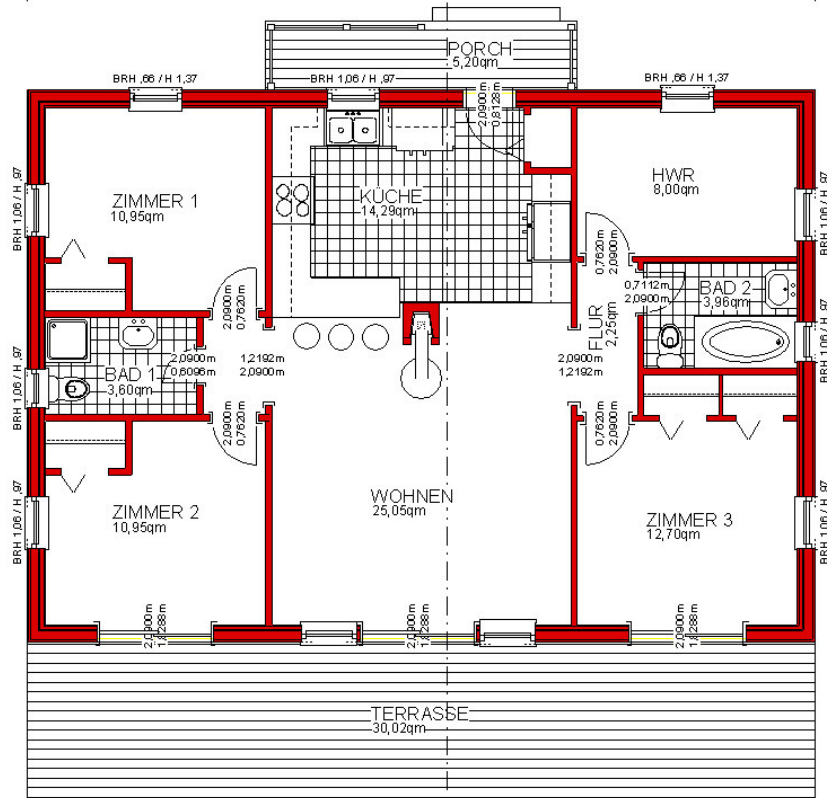

HATTERAS NP

NICE PRICE

Weekend & Holiday
Wochenend & Ferien

Preise

Siehe NICE PRICE

Schlafzimmer	3
Badezimmer	2
Gast / Office	---
Garagenplätze	---
Breite	12,3 m
Tiefe, Haus	8,65 m
Wohnfläche	92 m ²
Porch anteilig	10 m ²
Garage	--- m ²
All	102 m ²
CLASS	★ +

Copyright - alle Rechte -
mark KLEIN & THE WHITE HOUSE
american dream homes design gmbh
Illegaler Nachbau wird strafrechtlich verfolgt

make a house a home