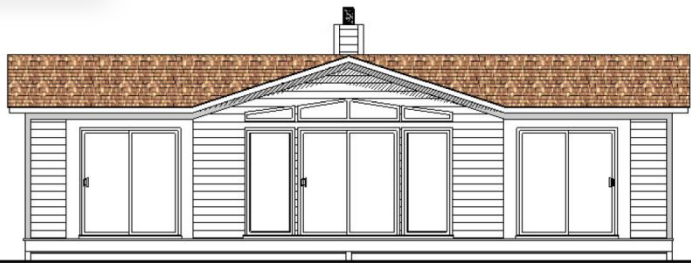

HATTERAS NP

NICE PRICE

Weekend & Holiday
Wochenend & Ferien

Preise

Siehe NICE PRICE

Schlafzimmer	3
Badezimmer	2
Gast / Office	---
Garagenplätze	---
Breite	12,3 m
Tiefe, Haus	8,65 m
Wohnfläche	92 m ²
Porch anteilig	10 m ²
Garage	--- m ²
All	102 m ²
CLASS	★ +

Copyright - alle Rechte -
mark KLEIN & THE WHITE HOUSE
american dream homes design gmbh
Illegaler Nachbau wird strafrechtlich verfolgt

make a house a home