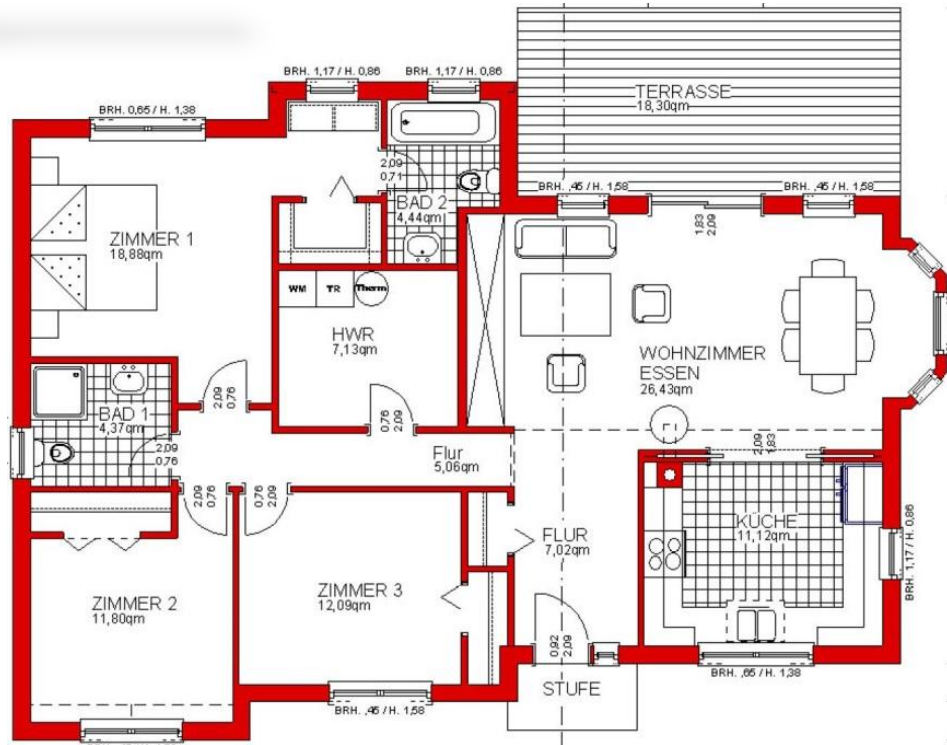

FLUVANNA NP

NICE PRICE

make a house a home

Preise

Siehe NICE PRICE

Schlafzimmer	3
Badezimmer	2
Gast / Office	---
Garagenplätze	Optional
Breite	14,1 m
Tiefe	10,5 m
Wohnfläche	108 m ²
Porch anteilig	5 m ²
Garage	m ²
All	103 m ²
CLASS	★ ++

Copyright - alle Rechte -
mark KLEIN & THE WHITE HOUSE
american dream homes design gmbh
Illegaler Nachbau wird strafrechtlich verfolgt