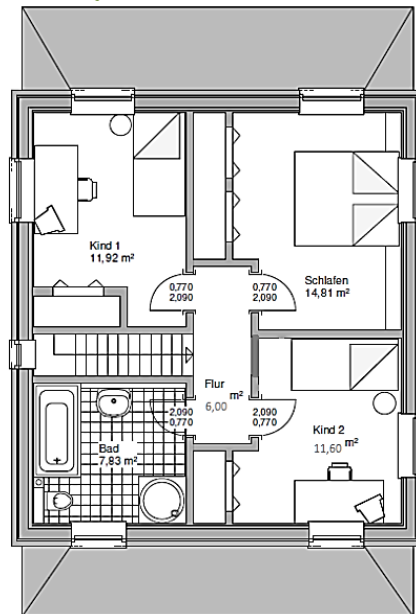

WWW.WHITEHOUSE.DE

THE WHITE HOUSE / american dream homes design
Högsdorf / Germany / CALL 0049 4381 4096040