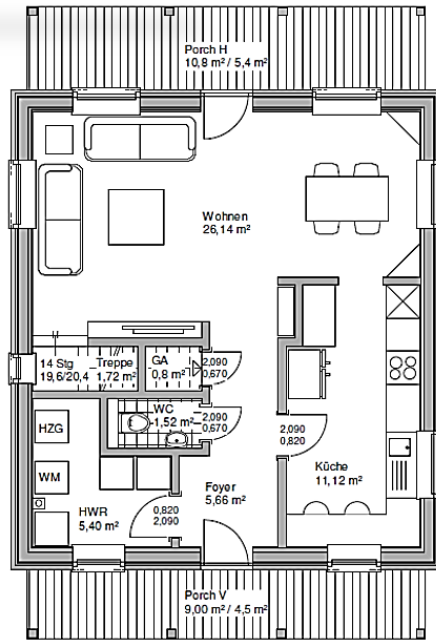

make a house a home