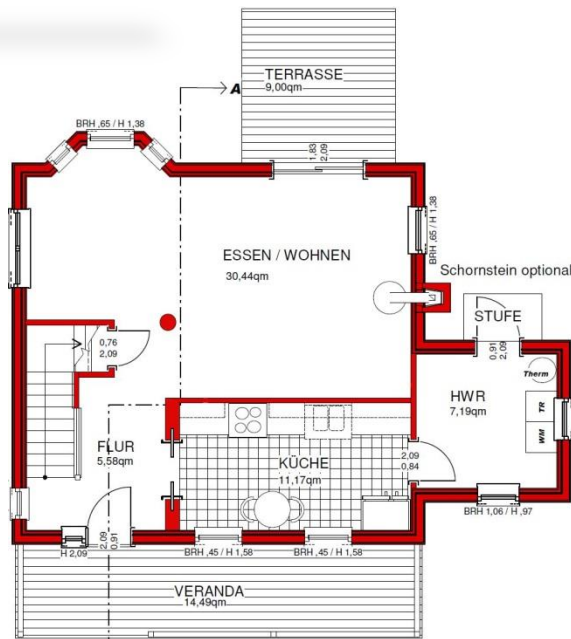

BEDFORD NPC

NICE PRICE

Haus steht in Deutschland

Preise Siehe NICE PRICE

Schlafzimmer	3
Badezimmer	1
Gast / Office	Ggf.
Carport	Optional
Breite	10,9 m
Tiefe mit Porch	9,9 m
Wohnfläche	108 m ²
Porch anteilig	10 m ²
Carport	-----
All	118 m²
CLASS	★

Copyright - alle Rechte - mark KLEIN & THE WHITE HOUSE
american dream homes design gmbh
Illegaler Nachbau wird strafrechtlich verfolgt

make a house a home