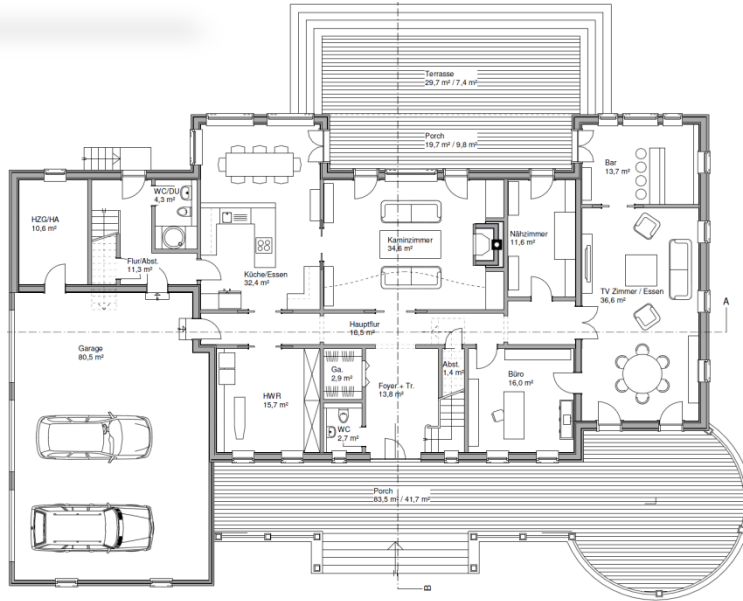

**THE FARMVILLE**

**LUXURY**  
Southern Style  
Haus entsteht  
in Deutschland

Schlafzimmer	4 – 5
Badezimmer	4 ½
Gast / Office	1
Garagenplätze	3

Breite	26,9 m
Tiefe	18,0 m

Wohnfläche	388,0 m <sup>2</sup>
Büros	81,1 m <sup>2</sup>
Garage	80,5 m <sup>2</sup>
Porch anteilig	51,5 m <sup>2</sup>
Terrasse anteilig	7,4 m <sup>2</sup>
Spitzboden anteilig	19,0 m <sup>2</sup>
All	627,5 m <sup>2</sup>

CLASS ★★★★★

Ausbau-Fertig	<b>Auf Anfrage</b>
Komplett-Ausgebaut	
Maler-Fertig	
Komplett-Fertig	
Ab OKF	

Copyright - alle Rechte -  
mark KLEIN & THE WHITE HOUSE G Partners  
american dream homes design gmbh  
Illegaler Nachbau wird strafrechtlich verfolgt