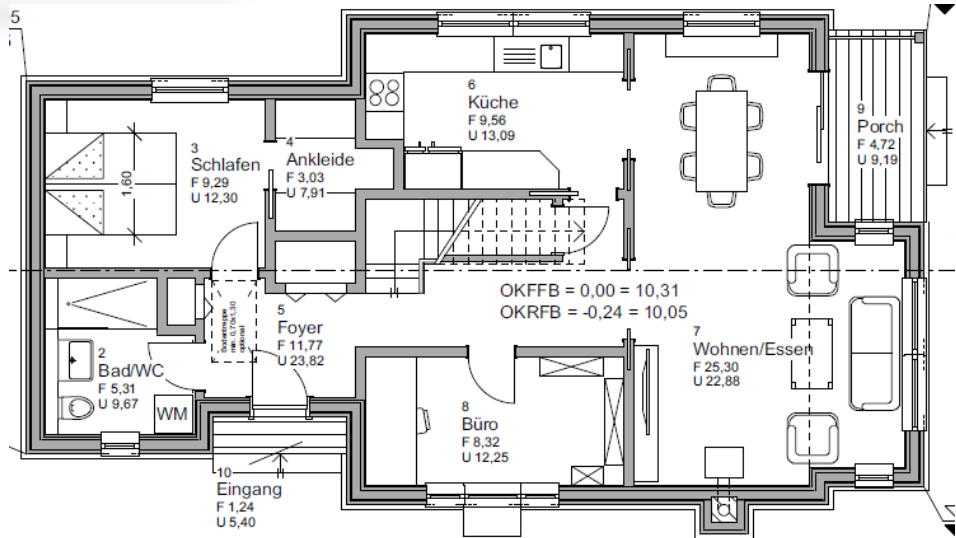

SHEPHERD'S BUSH

STARTERS

Realisierung 2016 / 2017
Nähe Bad Oldesloe

Schlafzimmer	3
Badezimmer	2
Gast / Office	1
Garagenplätze	---
Breite	14,2 m
Tiefe	7,2 m
Wohnfläche	109 m ²
Porch anteilig	3 m ²
Teilkeller	12
All	124 m ²
CLASS	★
Ausbau-Fertig	Auf Anfrage
Komplett-Ausgebaut	
Maler-Fertig	
Komplett-Fertig	
Ab OKF	

Copyright - alle Rechte -
mark KLEIN & THE WHITE HOUSE
american dream homes design gmbh
Illegaler Nachbau wird strafrechtlich verfolgt

make a house a home