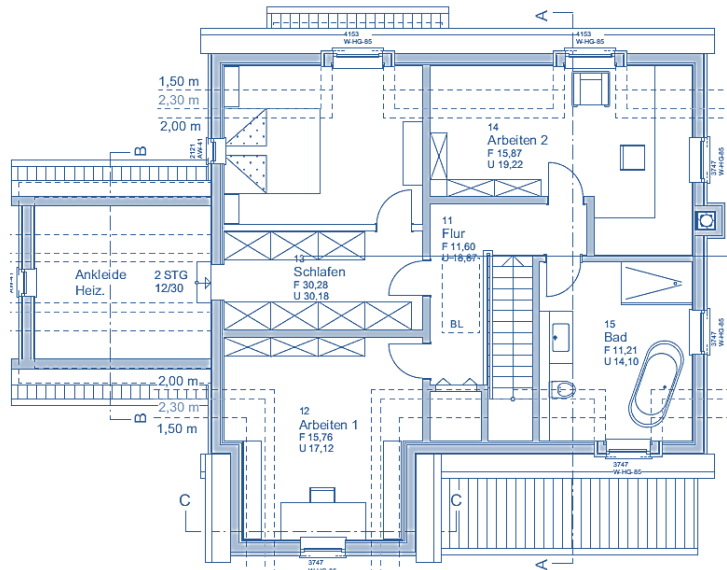

make a house a home