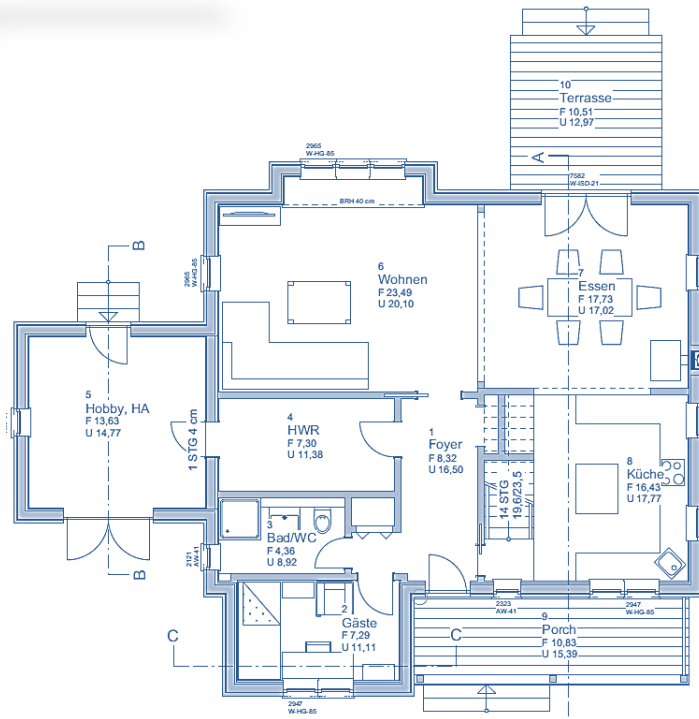

STARTERS

Realisierung 2015 / 2016
Nähe Bad Segeberg

Schlafzimmer	3 – 4
Badezimmer	2
Gast / Office	Ggf.
Garagenplätze	g.A.
Breite	15,0 m
Tiefe	11,3 m
Wohnfläche	183 m²
Porch anteilig	8 m²
All	191 m²
CLASS	★
Ausbau-Fertig	Auf Anfrage
Komplett-Ausgebaut	
Maler-Fertig	
Komplett-Fertig	
Ab OKF	

Copyright – alle Rechte –
mark KLEIN & THE WHITE HOUSE
american dream homes design gmbh
Illegaler Nachbau wird strafrechtlich verfolgt