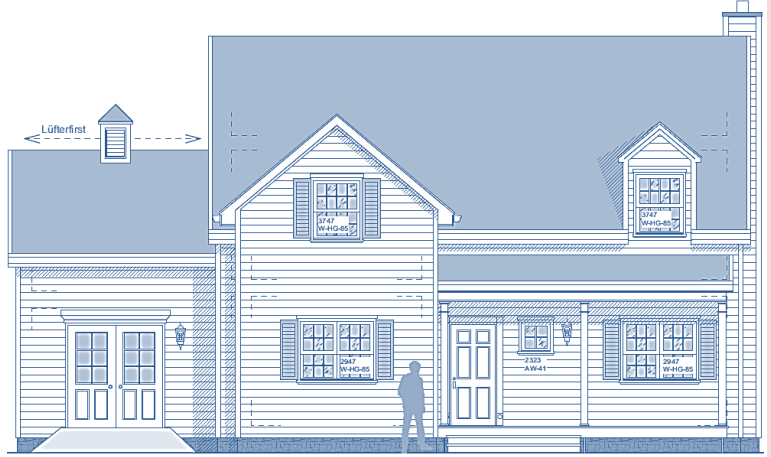

STEWARD

STARTERS

Realisierung 2015 / 2016
Nähe Bad Segeberg

Schlafzimmer	3 – 4
Badezimmer	2
Gast / Office	Ggf.
Garagenplätze	g.A.
Breite	15,0 m
Tiefe	11,3 m
Wohnfläche	183 m ²
Porch anteilig	8 m ²
All	191 m ²
CLASS	★
Ausbau-Fertig	Auf Anfrage
Komplett-Ausgebaut	
Maler-Fertig	
Komplett-Fertig	
Ab OKF	

Copyright – alle Rechte –
mark KLEIN & THE WHITE HOUSE
american dream homes design gmbh
Illegaler Nachbau wird strafrechtlich verfolgt

make a house a home

WWW.WHITEHOUSE.DE

THE WHITE HOUSE / american dream homes design
Högsdorf / Germany / CALL 0049 4381 4096040