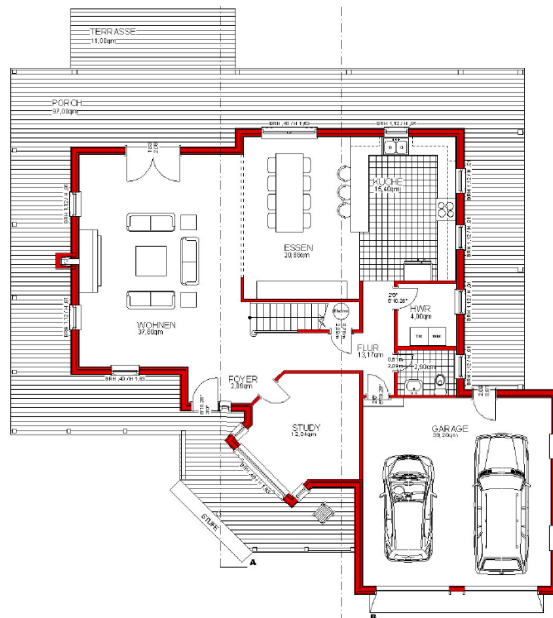

BIG McHENRY

Schlafzimmer	3
Badezimmer	2 ½
Gast / Office	1
Garagenplätze	2
Breite	m
Tiefe	m
Wohnfläche	m ²
Porch anteilig	m ²
Garage	m ²
Keller	optional
All	400 m²
CLASS	☆☆☆
Ausbau-Fertig ab	440.000 €
Komplett-Ausgebaut ab	700.000 €
Maler-Fertig ab	880.000 €
Komplett-Fertig ab	975.000 €
Ab OKF	

Copyright - alle Rechte - mark KLEIN & THE WHITE HOUSE american dream homes design gmbh Illegalger Nachbau wird strafrechtlich verfolgt