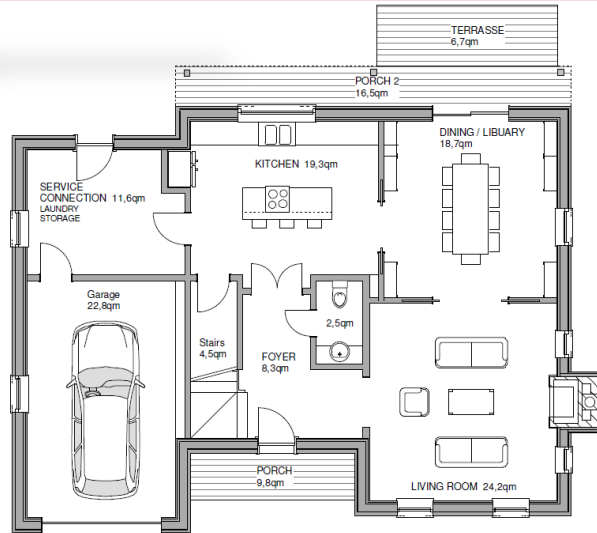

FRANKLIN C

STARTERS
Studie

make a house a home

Schlafzimmer	3
Badezimmer	2 ½
Gast / Office	----
Carportplätze	1
Breite	m
Tiefe	m
Wohnfläche	164 m ²
Porch anteilig	20 m ²
Carport anteilig	16 m ²
All	200 m²
CLASS	★
Ausbau-Fertig	Auf Anfrage
Komplett-Ausgebaut	
Maler-Fertig	
Komplett-Fertig	
Ab OKF	

Copyright - alle Rechte -
mark KLEIN & THE WHITE HOUSE
american dream homes design gmbh
Illegaler Nachbau wird strafrechtlich verfolgt

FRANKLIN G

STARTERS Studie

make a house a home

Schlafzimmer	3- 4
Badezimmer	2 ½
Gast / Office	Ggf.
Garagenplätze	1
Breite	m
Tiefe	m
Wohnfläche	178 m ²
Porch anteilig	19 m ²
Garage	23 m ²
All	220 m²
CLASS	★
Ausbau-Fertig	Auf Anfrage
Komplett-Ausgebaut	
Maler-Fertig	
Komplett-Fertig	
Ab OKF	