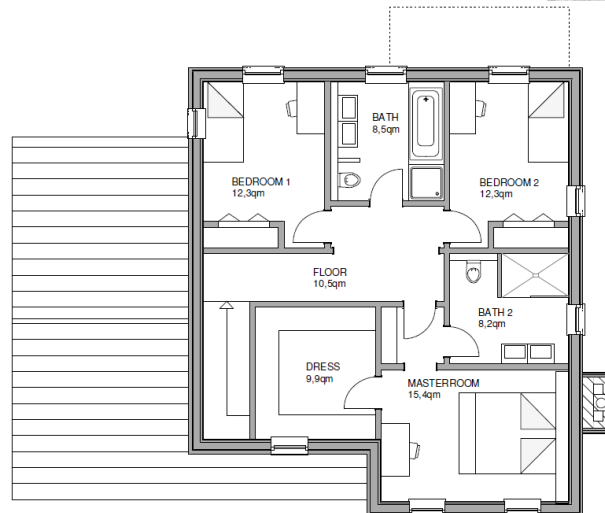

FRANKLIN C

STARTERS
Studie

make a house a home

Schlafzimmer	3
Badezimmer	2 ½
Gast / Office	----
Carportplätze	1
Breite	m
Tiefe	m
Wohnfläche	164 m ²
Porch anteilig	20 m ²
Carport anteilig	16 m ²
All	200 m²
CLASS	★
Ausbau-Fertig	Auf Anfrage
Komplett-Ausgebaut	
Maler-Fertig	
Komplett-Fertig	
Ab OKF	

Copyright - alle Rechte -
mark KLEIN & THE WHITE HOUSE
american dream homes design gmbh
Illegaler Nachbau wird strafrechtlich verfolgt

FRANKLIN G

STARTERS Studie

make a house a home

Schlafzimmer	3- 4
Badezimmer	2 ½
Gast / Office	Ggf.
Garagenplätze	1
Breite	m
Tiefe	m
Wohnfläche	178 m ²
Porch anteilig	19 m ²
Garage	23 m ²
All	220 m²
CLASS	★
Ausbau-Fertig	Auf Anfrage
Komplett-Ausgebaut	
Maler-Fertig	
Komplett-Fertig	
Ab OKF	