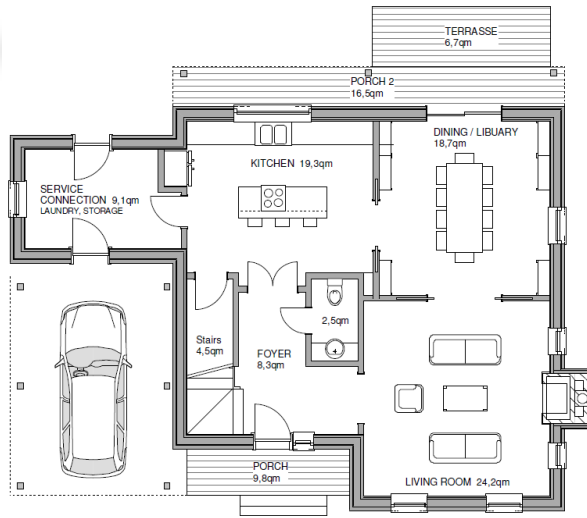

FRANKLIN C

STARTERS
Studie

make a house a home

Schlafzimmer	3
Badezimmer	2 ½
Gast / Office	----
Carportplätze	1
Breite	m
Tiefe	m
Wohnfläche	164 m ²
Porch anteilig	20 m ²
Carport anteilig	16 m ²
All	200 m²
CLASS	★
Ausbau-Fertig	Auf Anfrage
Komplett-Ausgebaut	
Maler-Fertig	
Komplett-Fertig	
Ab OKF	

Copyright - alle Rechte -
mark KLEIN & THE WHITE HOUSE
american dream homes design gmbh
Illegaler Nachbau wird strafrechtlich verfolgt

FRANKLIN G

STARTERS Studie

make a house a home

Schlafzimmer	3- 4
Badezimmer	2 ½
Gast / Office	Ggf.
Garagenplätze	1
Breite	m
Tiefe	m
Wohnfläche	178 m ²
Porch anteilig	19 m ²
Garage	23 m ²
All	220 m²
CLASS	★
Ausbau-Fertig	Auf Anfrage
Komplett-Ausgebaut	
Maler-Fertig	
Komplett-Fertig	
Ab OKF	