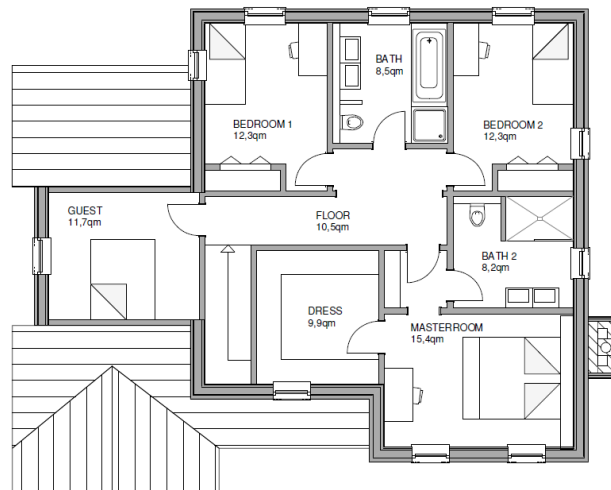

FRANKLIN C

STARTERS
Studie

make a house a home

Schlafzimmer	3
Badezimmer	2 ½
Gast / Office	----
Carportplätze	1
Breite	m
Tiefe	m
Wohnfläche	164 m ²
Porch anteilig	20 m ²
Carport anteilig	16 m ²
All	200 m²
CLASS	★
Ausbau-Fertig	Auf Anfrage
Komplett-Ausgebaut	
Maler-Fertig	
Komplett-Fertig	
Ab OKF	

Copyright - alle Rechte -
mark KLEIN & THE WHITE HOUSE
american dream homes design gmbh
Illegaler Nachbau wird strafrechtlich verfolgt

FRANKLIN G

STARTERS Studie

make a house a home

Schlafzimmer	3- 4
Badezimmer	2 ½
Gast / Office	Ggf.
Garagenplätze	1
Breite	m
Tiefe	m
Wohnfläche	178 m ²
Porch anteilig	19 m ²
Garage	23 m ²
All	220 m²
CLASS	★
Ausbau-Fertig	Auf Anfrage
Komplett-Ausgebaut	
Maler-Fertig	
Komplett-Fertig	
Ab OKF	