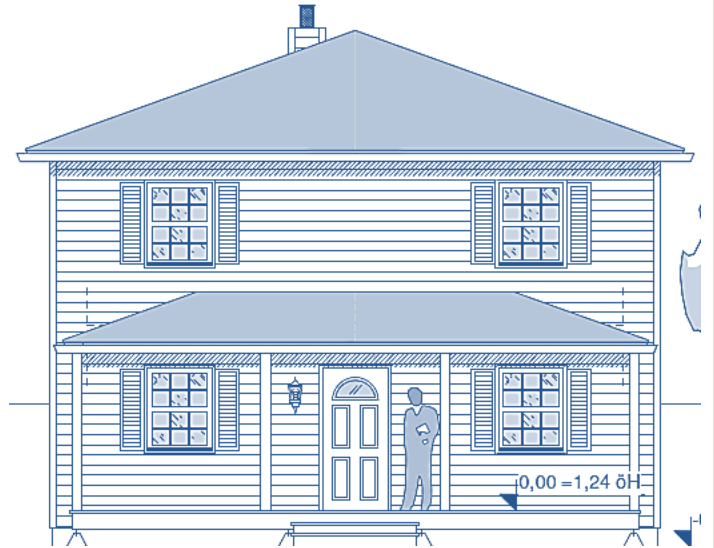

**CUBICLE**

**STARTERS**

**Haus entsteht  
in Deutschland, BW**

Schlafzimmer	3
Badezimmer	1 ½
Gast / Office	0
Garagenplätze	0
Breite	18,5 m
Tiefe	9,0 m
Wohnfläche	127 m <sup>2</sup>
Porch anteilig	13 m <sup>2</sup>
Garage	--- m <sup>2</sup>
All	138 m <sup>2</sup>
CLASS	★
Ausbau-Fertig	Auf Anfrage
Komplett-Ausgebaut	
Maler-Fertig	
Komplett-Fertig	
Ab OKF	

Copyright - alle Rechte -  
mark KLEIN & THE WHITE HOUSE  
american dream homes design gmbh  
Illegaler Nachbau wird strafrechtlich verfolgt

*make a house a home*

Innenausbau durch Bauherr

[WWW.WHITEHOUSE.DE](http://WWW.WHITEHOUSE.DE)