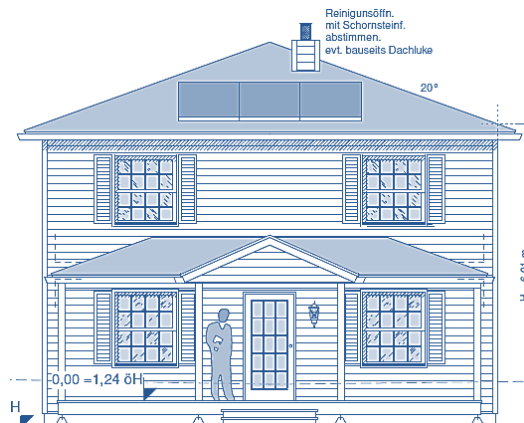

**CUBICLE**

**STARTERS**

**Haus entsteht  
in Deutschland, BW**

Schlafzimmer	3
Badezimmer	1 ½
Gast / Office	0
Garagenplätze	0
Breite	18,5 m
Tiefe	9,0 m
Wohnfläche	127 m <sup>2</sup>
Porch anteilig	13 m <sup>2</sup>
Garage	--- m <sup>2</sup>
All	138 m <sup>2</sup>
CLASS	★
Ausbau-Fertig	Auf Anfrage
Komplett-Ausgebaut	
Maler-Fertig	
Komplett-Fertig	
Ab OKF	

Copyright - alle Rechte -  
mark KLEIN & THE WHITE HOUSE  
american dream homes design gmbh  
Illegaler Nachbau wird strafrechtlich verfolgt

*make a house a home*

Innenausbau durch Bauherr

[WWW.WHITEHOUSE.DE](http://WWW.WHITEHOUSE.DE)