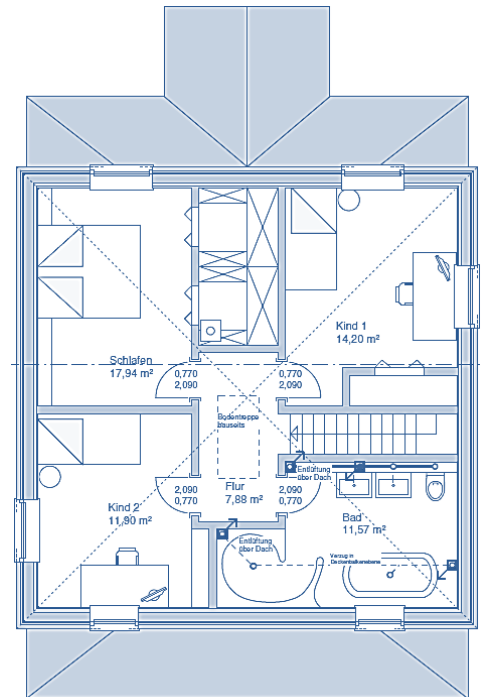

**CUBICLE**

**STARTERS**

**Haus entsteht  
in Deutschland, BW**

Schlafzimmer	3
Badezimmer	1 ½
Gast / Office	0
Garagenplätze	0
Breite	18,5 m
Tiefe	9,0 m
Wohnfläche	127 m <sup>2</sup>
Porch anteilig	13 m <sup>2</sup>
Garage	--- m <sup>2</sup>
All	138 m <sup>2</sup>
CLASS	★
Ausbau-Fertig	Auf Anfrage
Komplett-Ausgebaut	
Maler-Fertig	
Komplett-Fertig	
Ab OKF	

Copyright - alle Rechte -  
mark KLEIN & THE WHITE HOUSE  
american dream homes design gmbh  
Illegaler Nachbau wird strafrechtlich verfolgt

*make a house a home*

Innenausbau durch Bauherr

[WWW.WHITEHOUSE.DE](http://WWW.WHITEHOUSE.DE)