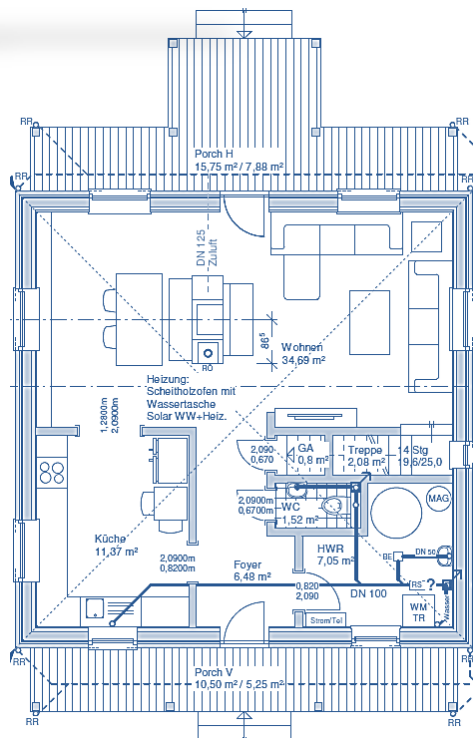

**CUBICLE**

**STARTERS**

**Haus entsteht  
in Deutschland, BW**

Schlafzimmer	3
Badezimmer	1 ½
Gast / Office	0
Garagenplätze	0
Breite	18,5 m
Tiefe	9,0 m
Wohnfläche	127 m <sup>2</sup>
Porch anteilig	13 m <sup>2</sup>
Garage	--- m <sup>2</sup>
All	138 m <sup>2</sup>
CLASS	★
Ausbau-Fertig	Auf Anfrage
Komplett-Ausgebaut	
Maler-Fertig	
Komplett-Fertig	
Ab OKF	

Copyright - alle Rechte -  
mark KLEIN & THE WHITE HOUSE  
american dream homes design gmbh  
Illegaler Nachbau wird strafrechtlich verfolgt

*make a house a home*

Innenausbau durch Bauherr

[WWW.WHITEHOUSE.DE](http://WWW.WHITEHOUSE.DE)