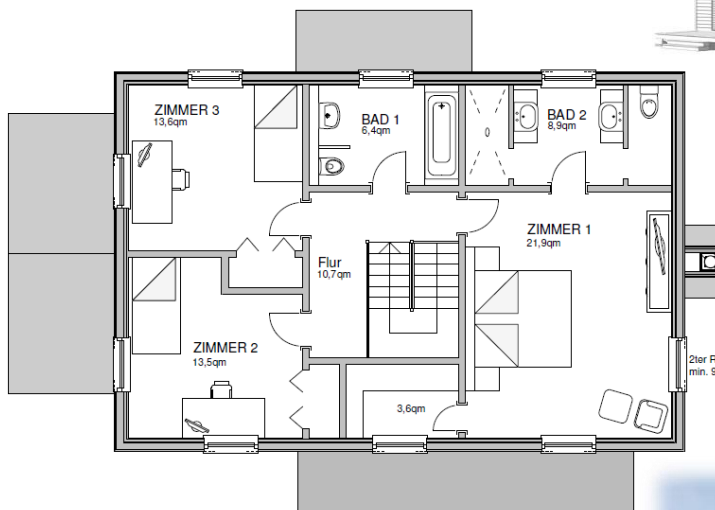

make a house to home

WWW.WHITEHOUSE.DE

THE WHITE HOUSE / american dream homes design
Högsdorf / Germany / CALL 0049 4381 4096040