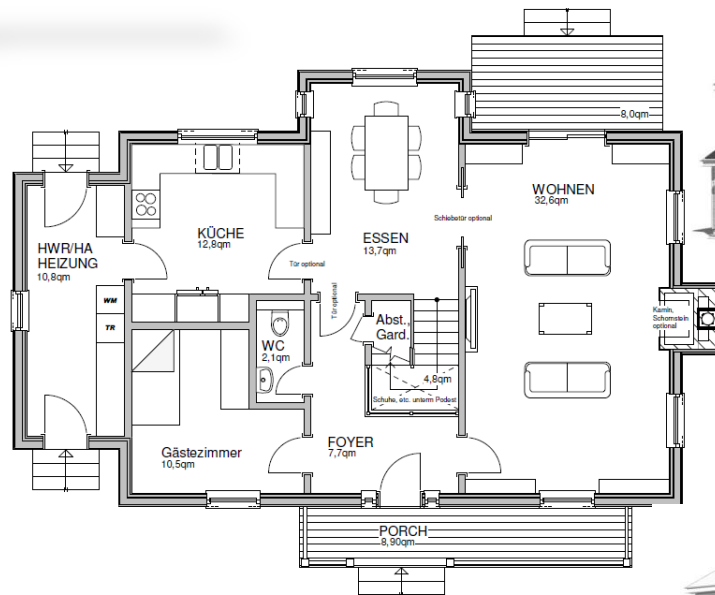

**BENNETT**

**STARTERS**

Schlafzimmer	3 – 4
Badezimmer	2 ½
Gast / Office	Ggf.
Garagenplätze	g.A.

Breite	11,8 m
Tiefe	7,8 m

Wohnfläche	174 m <sup>2</sup>
Porch anteilig	7 m <sup>2</sup>

All	181 m <sup>2</sup>
-----	--------------------

CLASS ★

Ausbau-Fertig	<b>Auf Anfrage</b>
Komplett-Ausgebaut	
Maler-Fertig	
Komplett-Fertig	
Ab OKF	

Copyright - alle Rechte -  
mark KLEIN & THE WHITE HOUSE  
american dream homes design gmbh  
Illegaler Nachbau wird strafrechtlich verfolgt