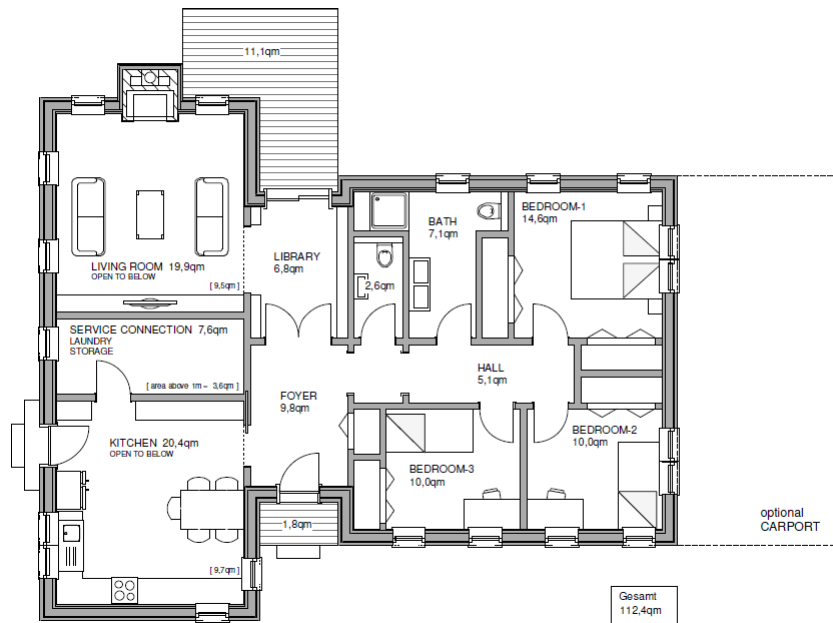

BROOM

NEW 2011

Schlafzimmer	3
Badezimmer	1 ½
Gast / Office	Ggf.
Carport	Optional
Breite	14.7
Tiefe	12.1
Wohnfläche	112
Porch anteilig	4
Garage	---
Überb. Fläche	115
CLASS	
Ausbau-Fertig	
Komplett-Ausgebaut	
Maler-Fertig	
Komplett-Fertig	
Ab OKF	

Copyright - alle Rechte - mark KLEIN & THE WHITE HOUSE american dream homes design gmbh
 Illegaler Nachbau wird strafrechtlich verfolgt

make a house to a home