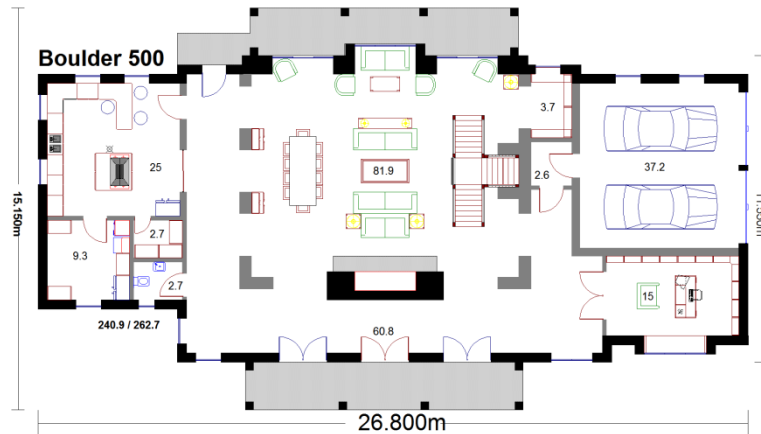

BOULDER

LUXURY
Mansion Style

make a house to a home

Schlafzimmer	3
Badezimmer	2 ½
Gast / Office	
Garagenplätze	2
Breite	26,8 m
Tiefe	15,1 m
Wohnfläche	500 m ²
Porch anteilig	
Garage	
Ausbaureserve	
All	500 m ²
CLASS	★★★★★
Ausbau-Fertig	1.75 Mill. €
Komplett-Ausgebaut	
Maler-Fertig	
Komplett-Fertig	
Ab OKF	