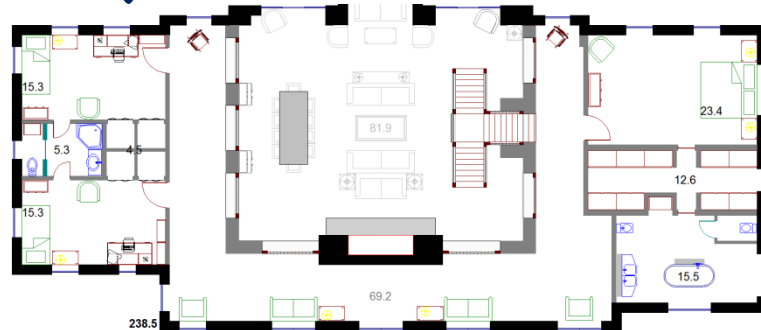

BOULDER

LUXURY
Mansion Style

make a house to a home

Schlafzimmer	3
Badezimmer	2 ½
Gast / Office	
Garagenplätze	2
Breite	26,8 m
Tiefe	15,1 m
Wohnfläche	500 m ²
Porch anteilig	
Garage	
Ausbaureserve	
All	500 m ²
CLASS	★★★★★
Ausbau-Fertig	1.75 Mill. €
Komplett-Ausgebaut	
Maler-Fertig	
Komplett-Fertig	
Ab OKF	