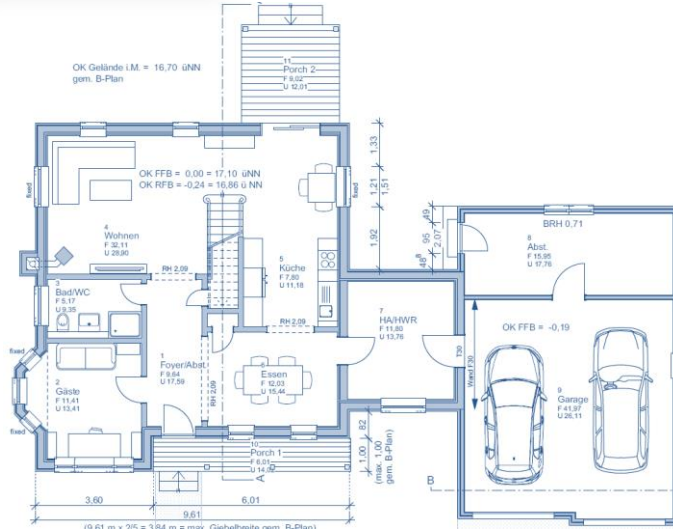

STARTERS

Romantic Cottage

**Haus entsteht
2017 bei Flensburg**

Preise siehe **STARTERS**

- Schlafzimmer
- Badezimmer
- Gast / Office
- Garagenplätze

Breite
Tiefe

- Wohnfläche
- Porch anteilig
- Garage
- All

CLASS

☆☆

Copyright - alle Rechte -
mark KLEIN & THE WHITE HOUSE
american dream homes design gmbh
Illegaler Nachbau wird strafrechtlich verfolgt