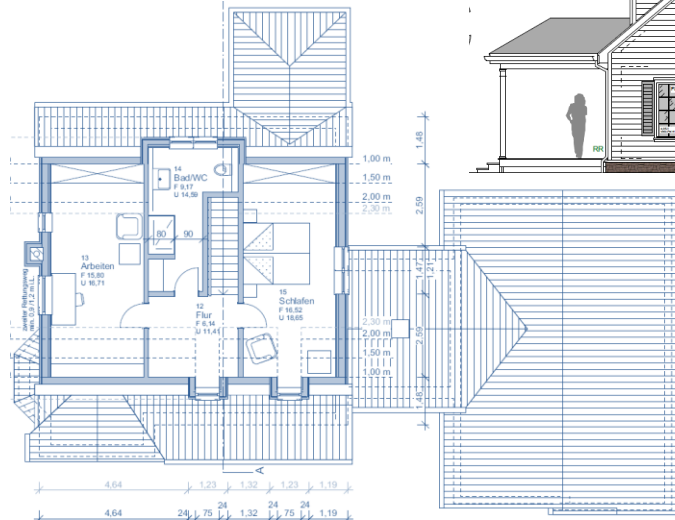

BLAND SL

STARTERS

Romantic Cottage

**Haus entsteht
2017 bei Flensburg**

Preise siehe **STARTERS**

- Schlafzimmer
- Badezimmer
- Gast / Office
- Garagenplätze

Breite
Tiefe

- Wohnfläche
- Porch anteilig
- Garage
- All

CLASS

☆☆

Copyright - alle Rechte -
mark KLEIN & THE WHITE HOUSE
american dream homes design gmbh
Illegaler Nachbau wird strafrechtlich verfolgt

make a house a home

WWW.WHITEHOUSE.DE

THE WHITE HOUSE / american dream homes design
Högsdorf / Germany / CALL 0049 4381 4096040