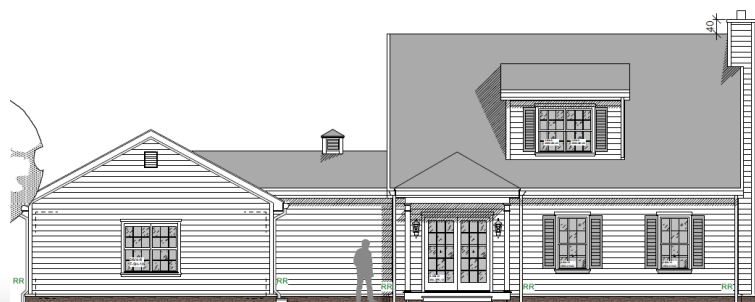

BLAND SL

STARTERS

Romantic Cottage

**Haus entsteht
2017 bei Flensburg**

Preise siehe **STARTERS**

- Schlafzimmer
- Badezimmer
- Gast / Office
- Garagenplätze

Breite
Tiefe

- Wohnfläche
- Porch anteilig
- Garage
- All

CLASS

☆☆

Copyright - alle Rechte -
mark KLEIN & THE WHITE HOUSE
american dream homes design gmbh
Illegaler Nachbau wird strafrechtlich verfolgt

make a house a home

WWW.WHITEHOUSE.DE

THE WHITE HOUSE / american dream homes design
Högsdorf / Germany / CALL 0049 4381 4096040