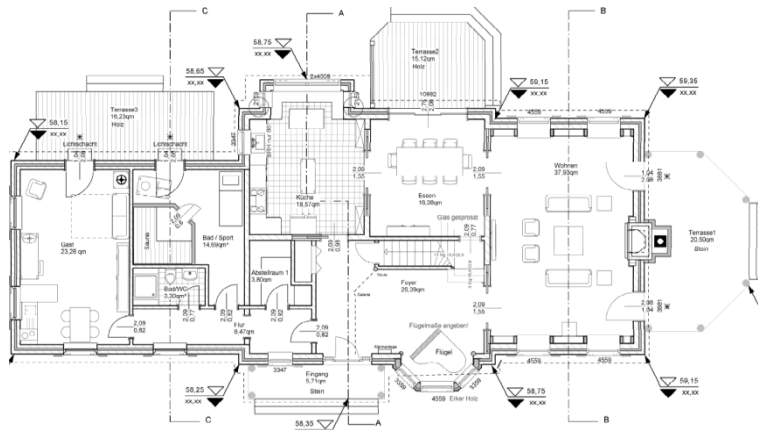

BARGEN

HIGHER STANDARD
Cape Cod Style

make a house to a home

Schlafzimmer	4 – 5
Badezimmer	3 ½
Gast / Office	Ggf.
Garagenplätze	2

Breite	22,1 m
Tiefe	8,2 m

Wohnfläche	280 m ²
Porch anteilig	20 m ²
Garage	47 m ²
Ausbaureserve	49 m ²
All	396 m²

CLASS	☆☆☆☆
Ausbau-Fertig	1.1 Mill. €
Komplett-Ausgebaut	
Maler-Fertig	
Komplett-Fertig	
Ab OKF	

Copyright - alle Rechte -
mark KLEIN & THE WHITE HOUSE
american dream homes design gmbh
Illegaler Nachbau wird strafrechtlich verfolgt