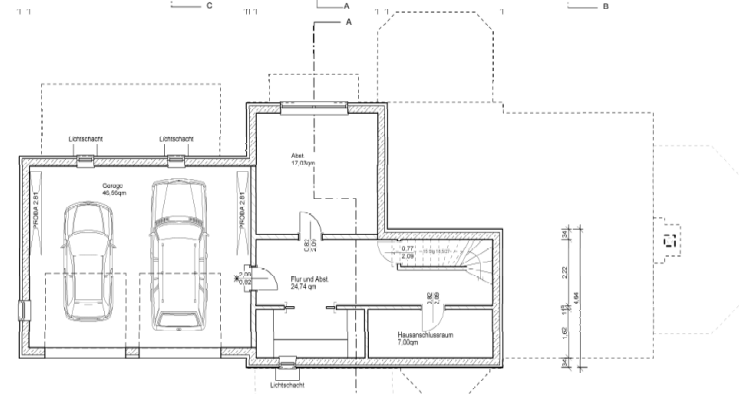

BARGEN

HIGHER STANDARD
Cape Cod Style

make a house to a home

Schlafzimmer	4 – 5
Badezimmer	3 ½
Gast / Office	Ggf.
Garagenplätze	2

Breite	22,1 m
Tiefe	8,2 m

Wohnfläche	280 m ²
Porch anteilig	20 m ²
Garage	47 m ²
Ausbaureserve	49 m ²
All	396 m²

CLASS	☆☆☆☆
Ausbau-Fertig	1.1 Mill. €
Komplett-Ausgebaut	
Maler-Fertig	
Komplett-Fertig	
Ab OKF	

Copyright - alle Rechte -
mark KLEIN & THE WHITE HOUSE
american dream homes design gmbh
Illegaler Nachbau wird strafrechtlich verfolgt