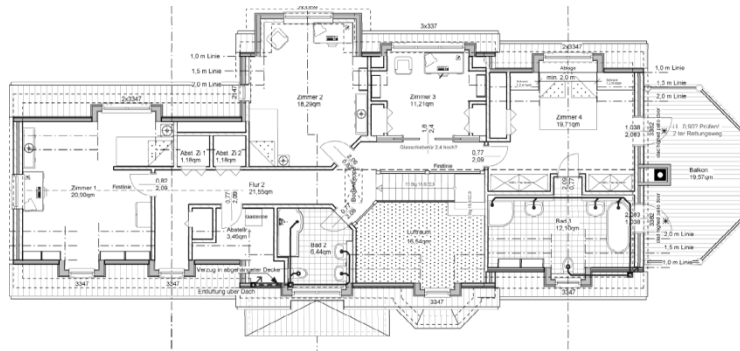

BARGEN

HIGHER STANDARD
Cape Cod Style

make a house to a home

Schlafzimmer	4 – 5
Badezimmer	3 ½
Gast / Office	Ggf.
Garagenplätze	2

Breite	22,1 m
Tiefe	8,2 m

Wohnfläche	280 m ²
Porch anteilig	20 m ²
Garage	47 m ²
Ausbaureserve	49 m ²
All	396 m²

CLASS	☆☆☆☆
Ausbau-Fertig	1.1 Mill. €
Komplett-Ausgebaut	
Maler-Fertig	
Komplett-Fertig	
Ab OKF	

Copyright - alle Rechte -
mark KLEIN & THE WHITE HOUSE
american dream homes design gmbh
Illegaler Nachbau wird strafrechtlich verfolgt